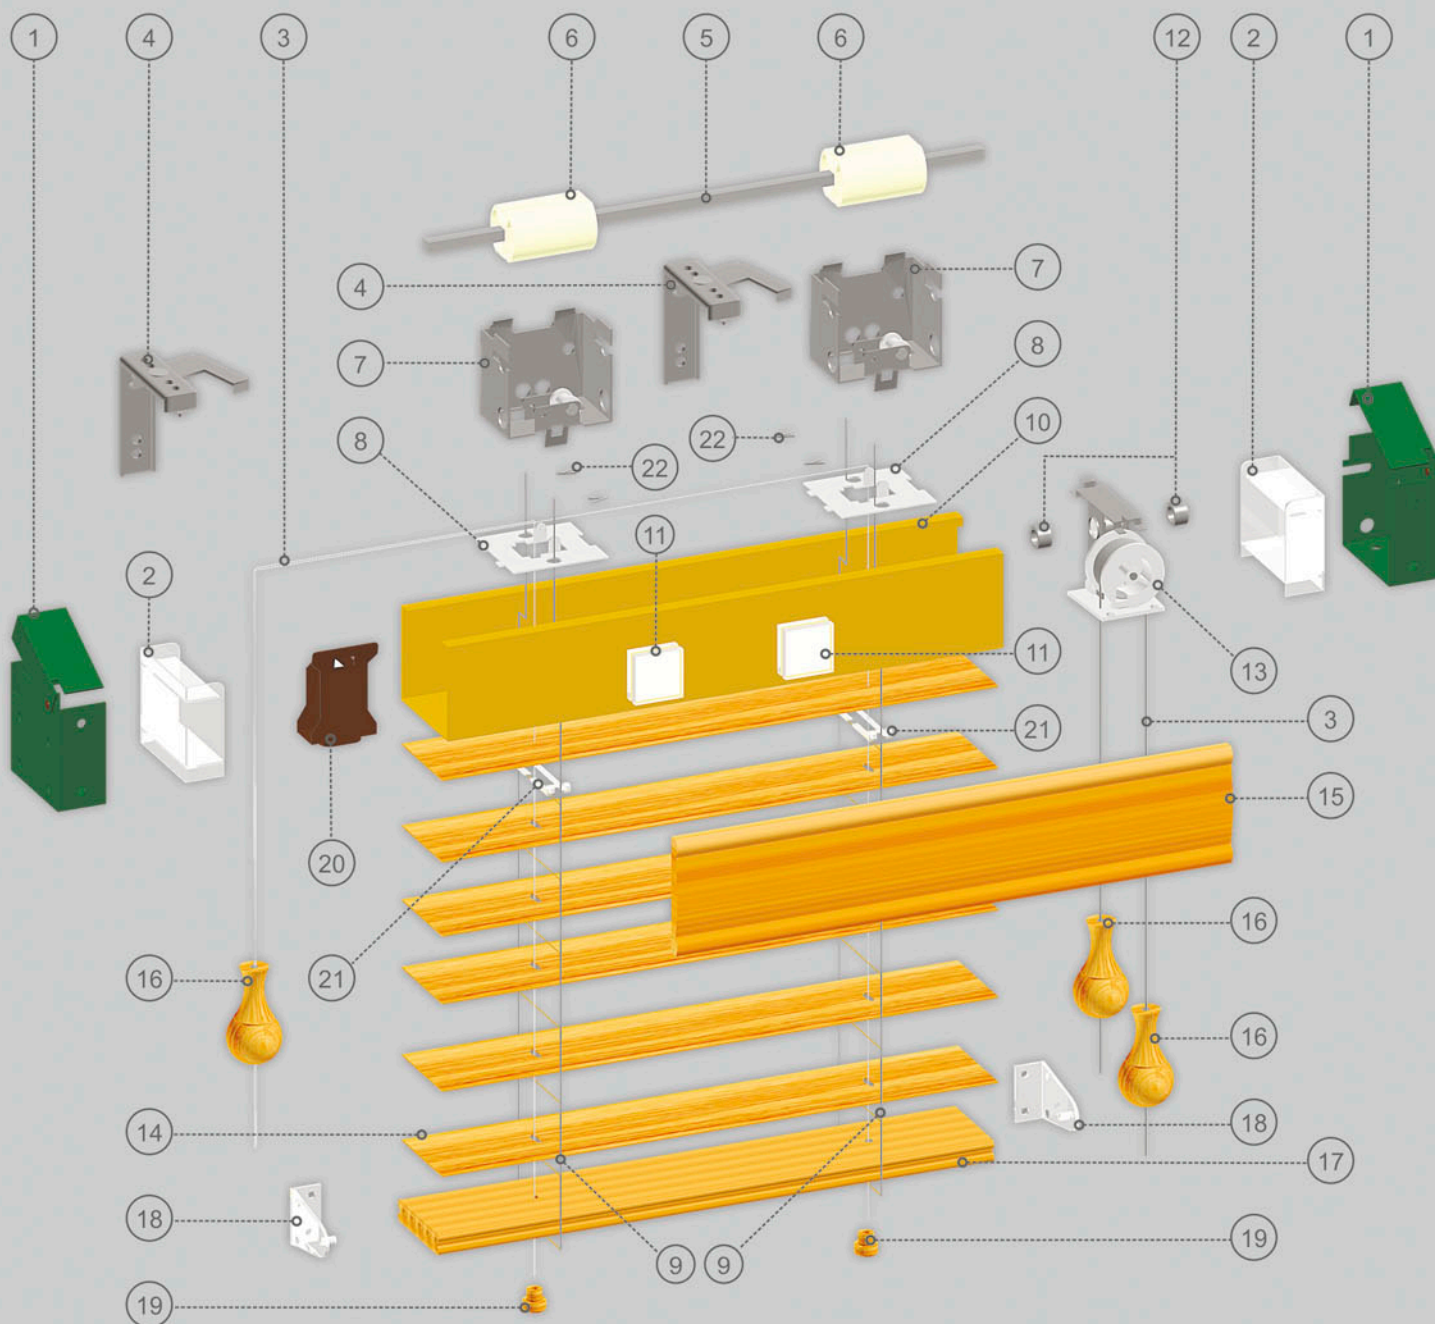

Горизонтальные деревянные/бамбуковые жалюзи 50 мм с веревочной лесенкой

- | | |
|--|-----------------------------------|
| 1. Кронштейн боковой 50 мм | 13. Механизм поворотный для 50 мм |
| 2. Крышка боковая верхняя, 50 мм | 14. Ламель 50 мм |
| 3. Веревка 2.0 | 15. Валанс 50 мм |
| 4. Кронштейн Твист 50 мм | 16. Колокольчик большой |
| 5. Ось поворотная 6x6 мм | 17. Нижняя планка 50 мм |
| 6. Вставка в суппорт универсальная | 18. Фиксатор нижней планки 50 мм |
| 7. Суппорт с роликом левый * | 19. Заглушка большая |
| 8. Плитка установочная суппорта для веревочной лесенки | 20. Фиксатор шнура 50 мм |
| 9. Лесенка 44x54 | 21. Клипса на полосу 50 мм |
| 10. Карниз 50 мм верхний | 22. Зажим для лесенки, 50 мм |
| 11. Застежка самоклеющаяся | |
| 12. С-клип | |

* Если управление левое:
7. Суппорт с роликом правый *